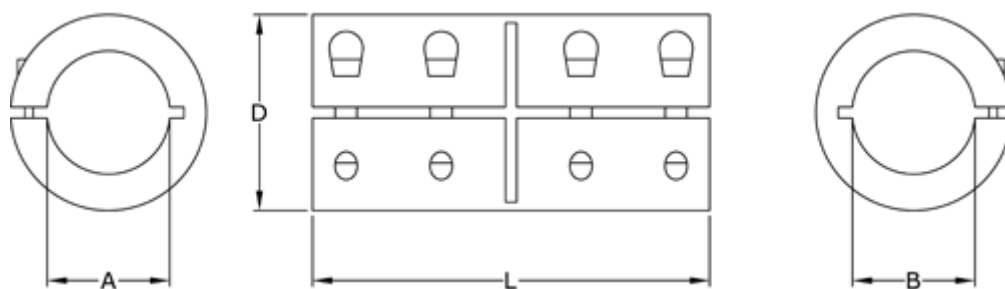

Varenummer: 3323046501016  
Beskrivelse: Fast kobling str. 16 boring 16/16 mm  
Slidset, Stål

## Mål

A = 16  
B = 16  
D = 35  
L = 50  
Skrue = M5x16